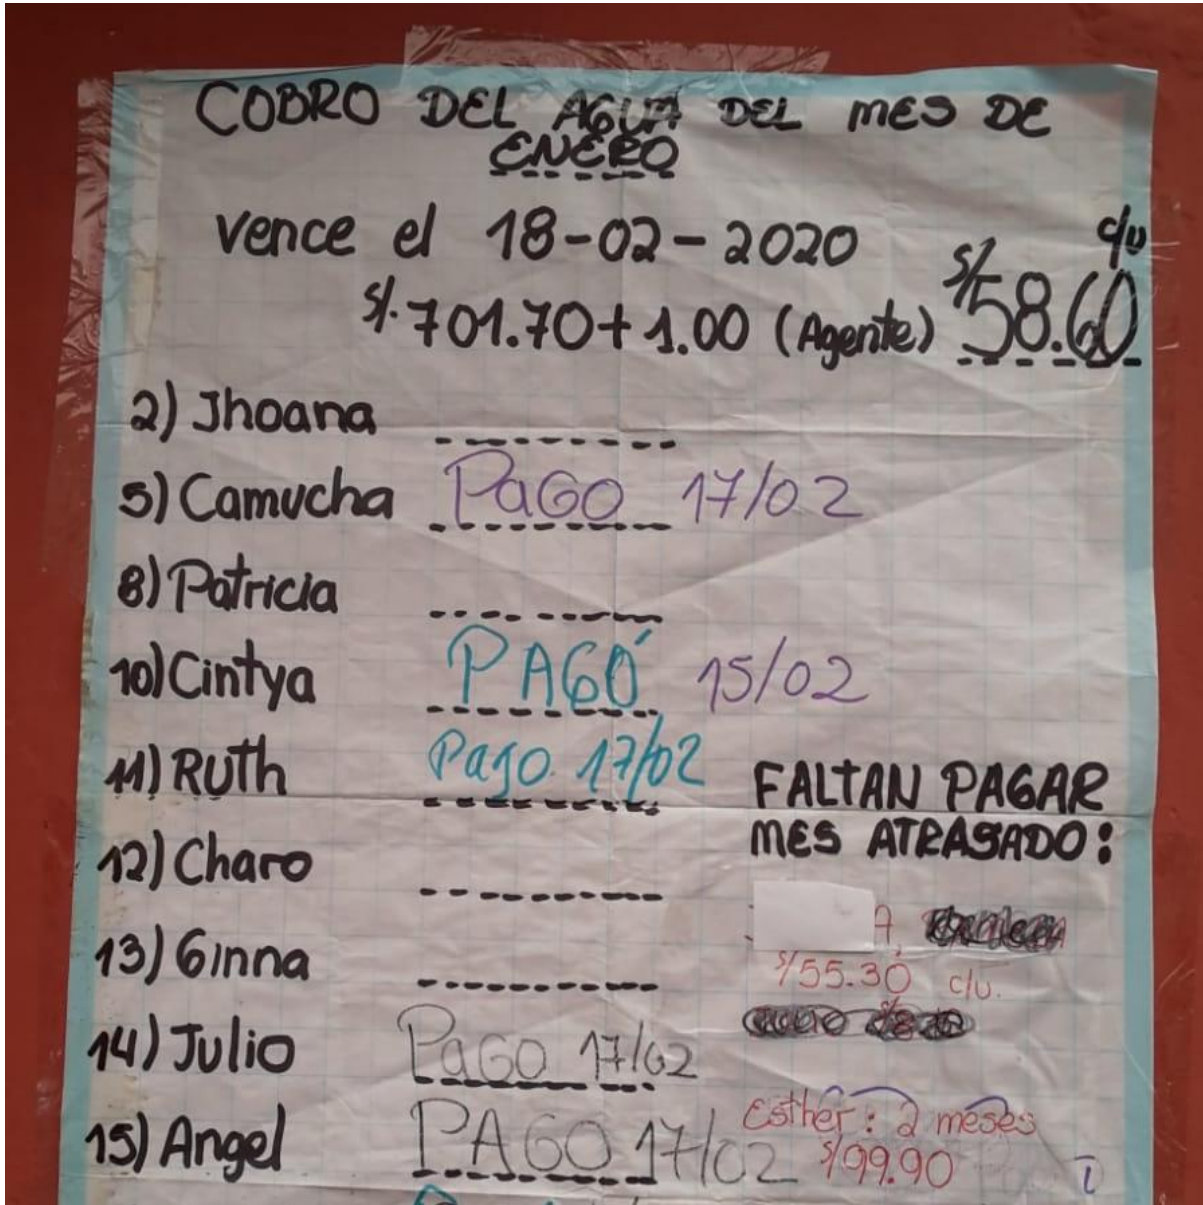

Incorporar el conocimiento de los ciudadanos