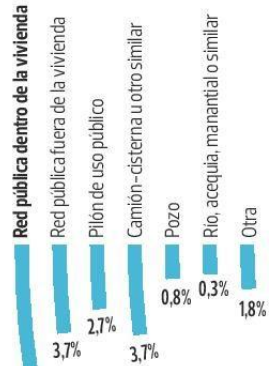

Cifras del Agua en Lima

Formas de abastecimiento de agua para consumo humano 2013