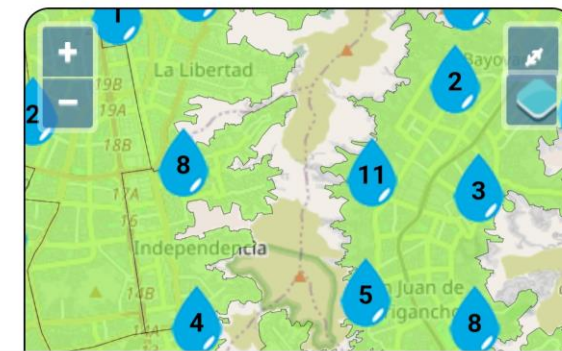

NUESTRA MISIÓN

DATOS Y ENLACES

NOSOTRAS

NOTICIAS

Completar

0%

Es una pequeña encuesta que le pedimos completar para poder tener información con respecto a los servicios de agua que recibe. Las preguntas están diseñadas para tener una idea aproximada de su ubicación, además de los servicios de agua disponibles en su localidad. Su información será combinada con información de otras ciudadanas, además de información de fuentes oficiales. Esto nos ayudará a tener una mejor idea de cual es la situación actual con respecto al agua en Lima Metropolitana. La encuesta es voluntaria. En caso haya ingresado su información y desea que sea eliminada, por favor escribanos a jhuayta@ciudad.org.pe y eliminaremos su información. Al completar su encuesta, se le redirigirá a un foro para ingresar sus comentarios libremente.

O escriba su dirección:

menu

¡Hola!

Bienvenidxs al Observatorio Metropolitano del Agua

En este Observatorio recopilamos y compartimos información sobre el acceso al agua en el área metropolitana de Lima y Callao. Es posible observar la distribución del agua en el mapa, registrar la calidad de su conexión de agua, descargar datos o charlar con nosotros o sus vecinos en el foro.