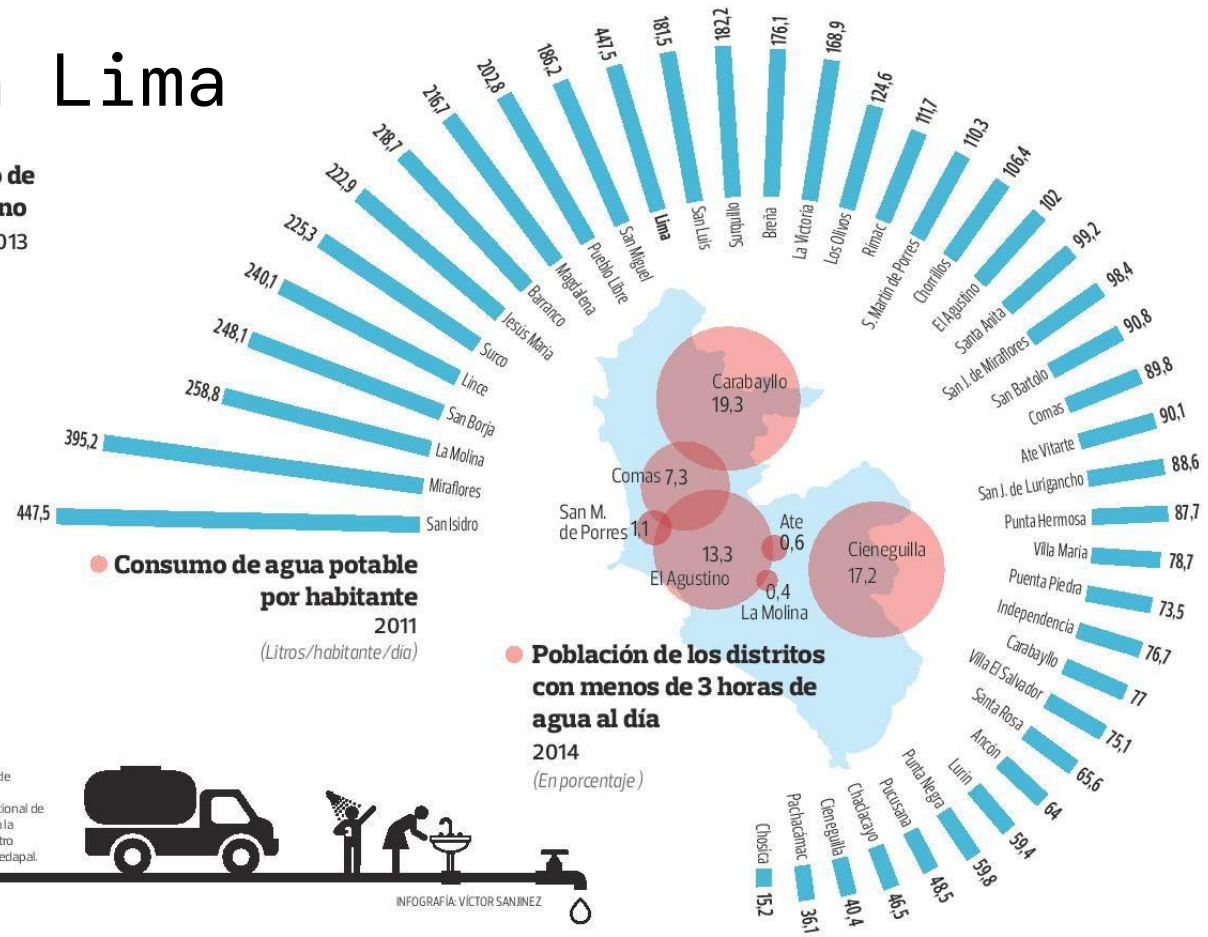

Cifras del Agua en Lima

Formas de abastecimiento de agua para consumo humano 2013